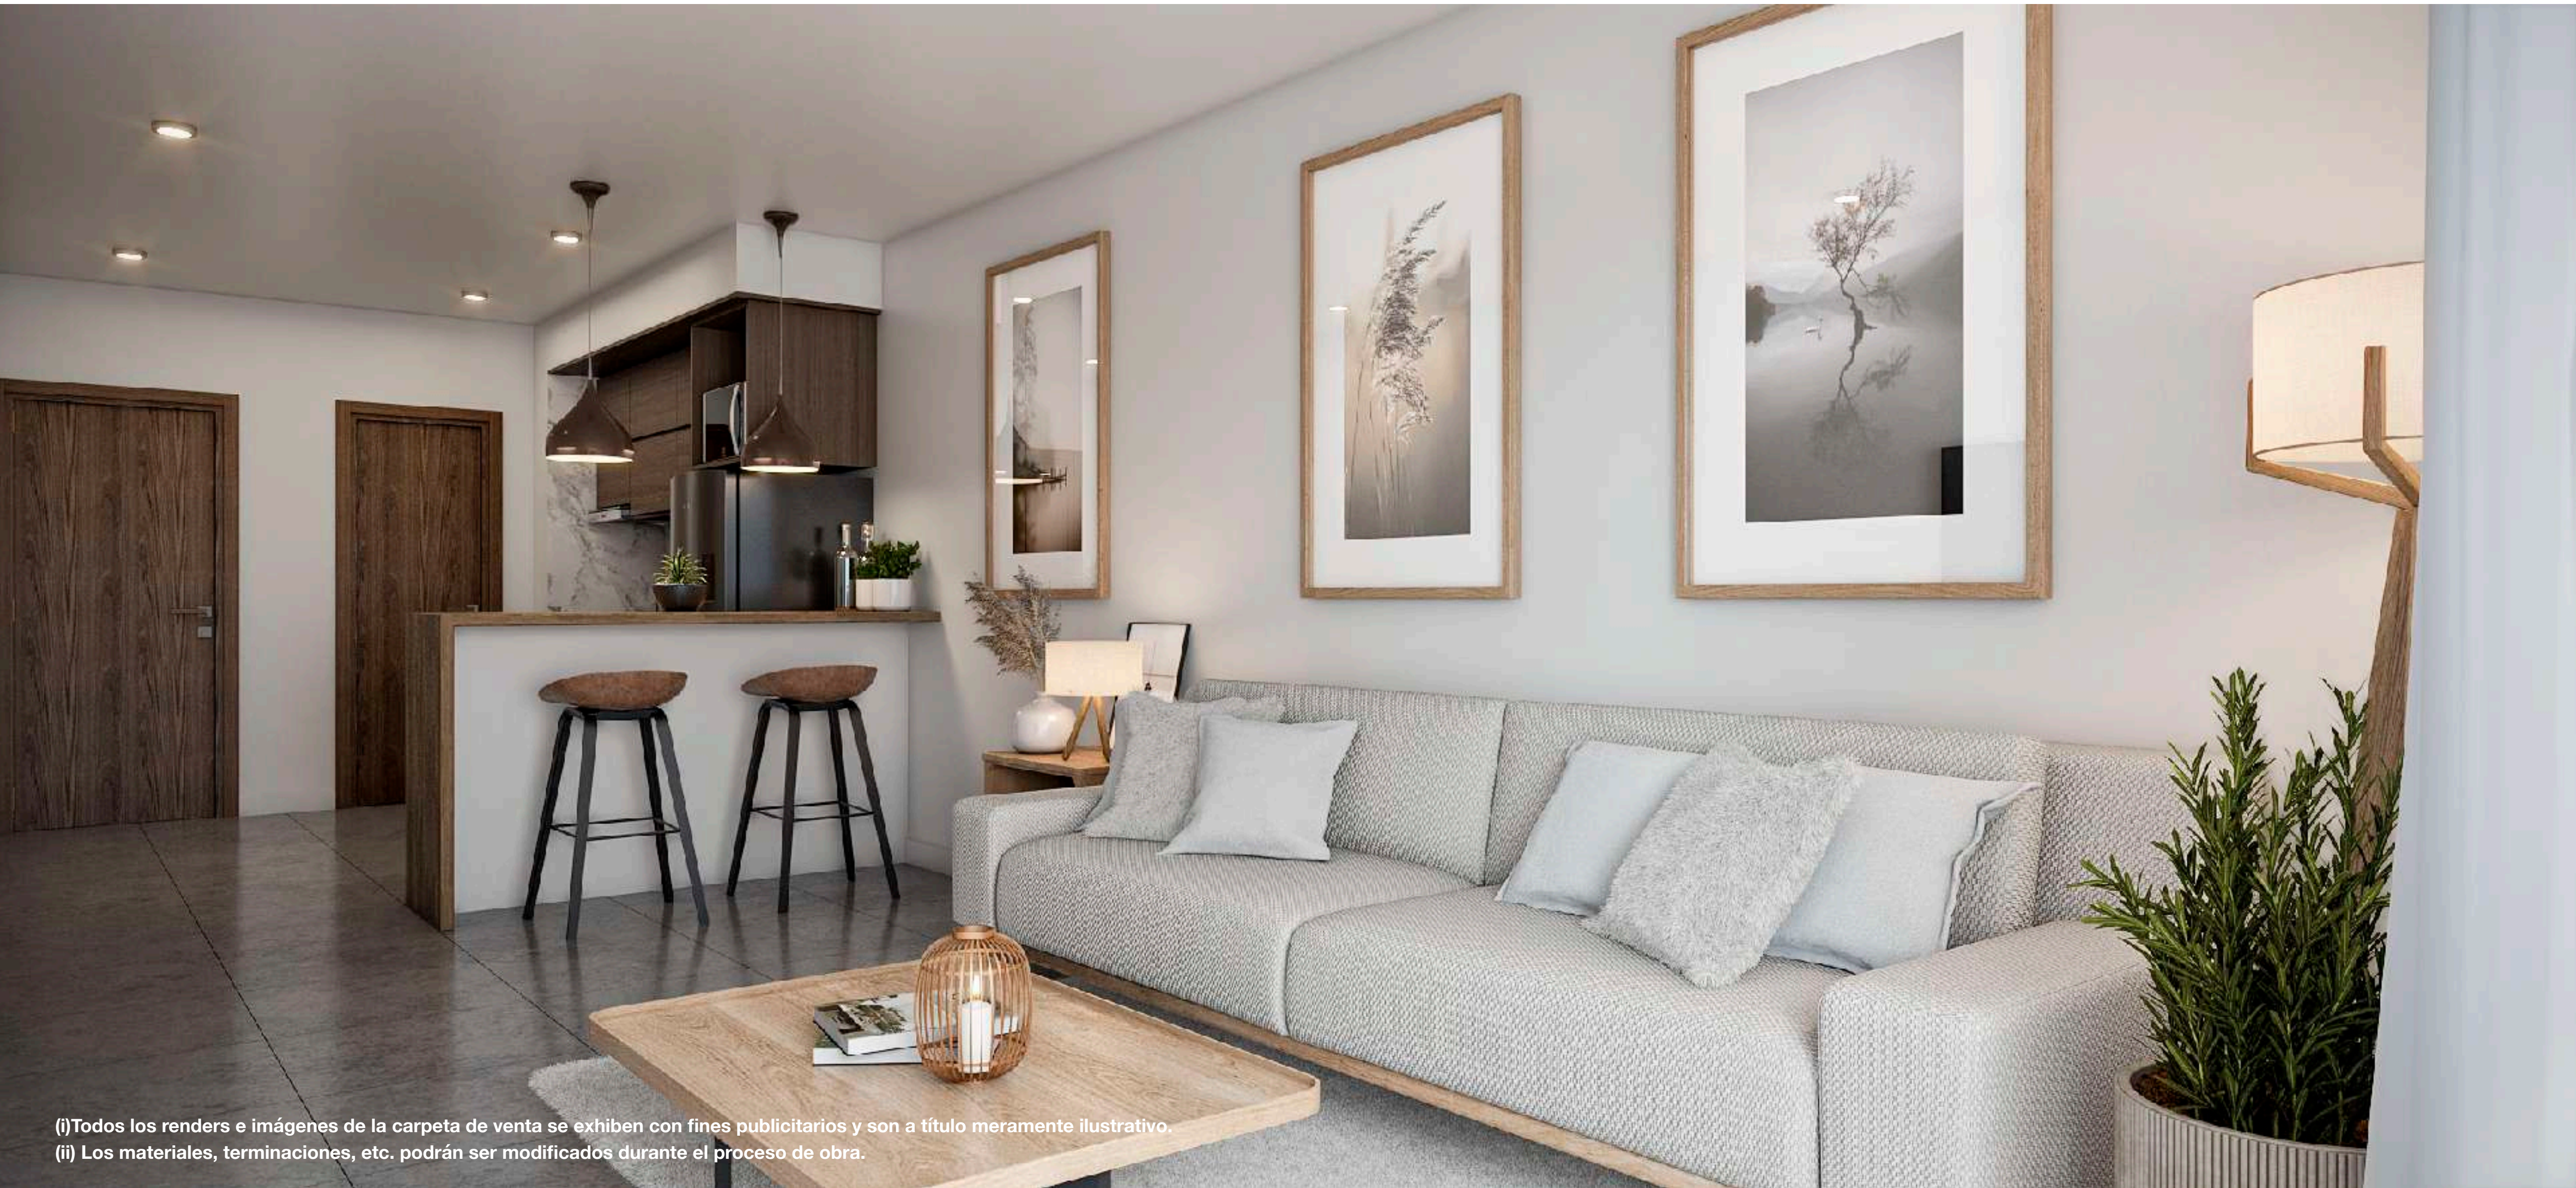

INIZIA

Unidades

Tu vida en equilibrio

DEPTOS

1-7A

Sup. Cubierta: 48,17 m²
Sup. Expansión: 10,58 m²
TOTAL: 58,75 m²

(i) Todos los renders e imágenes de la carpeta de venta se exhiben con fines publicitarios y son a título meramente ilustrativo.