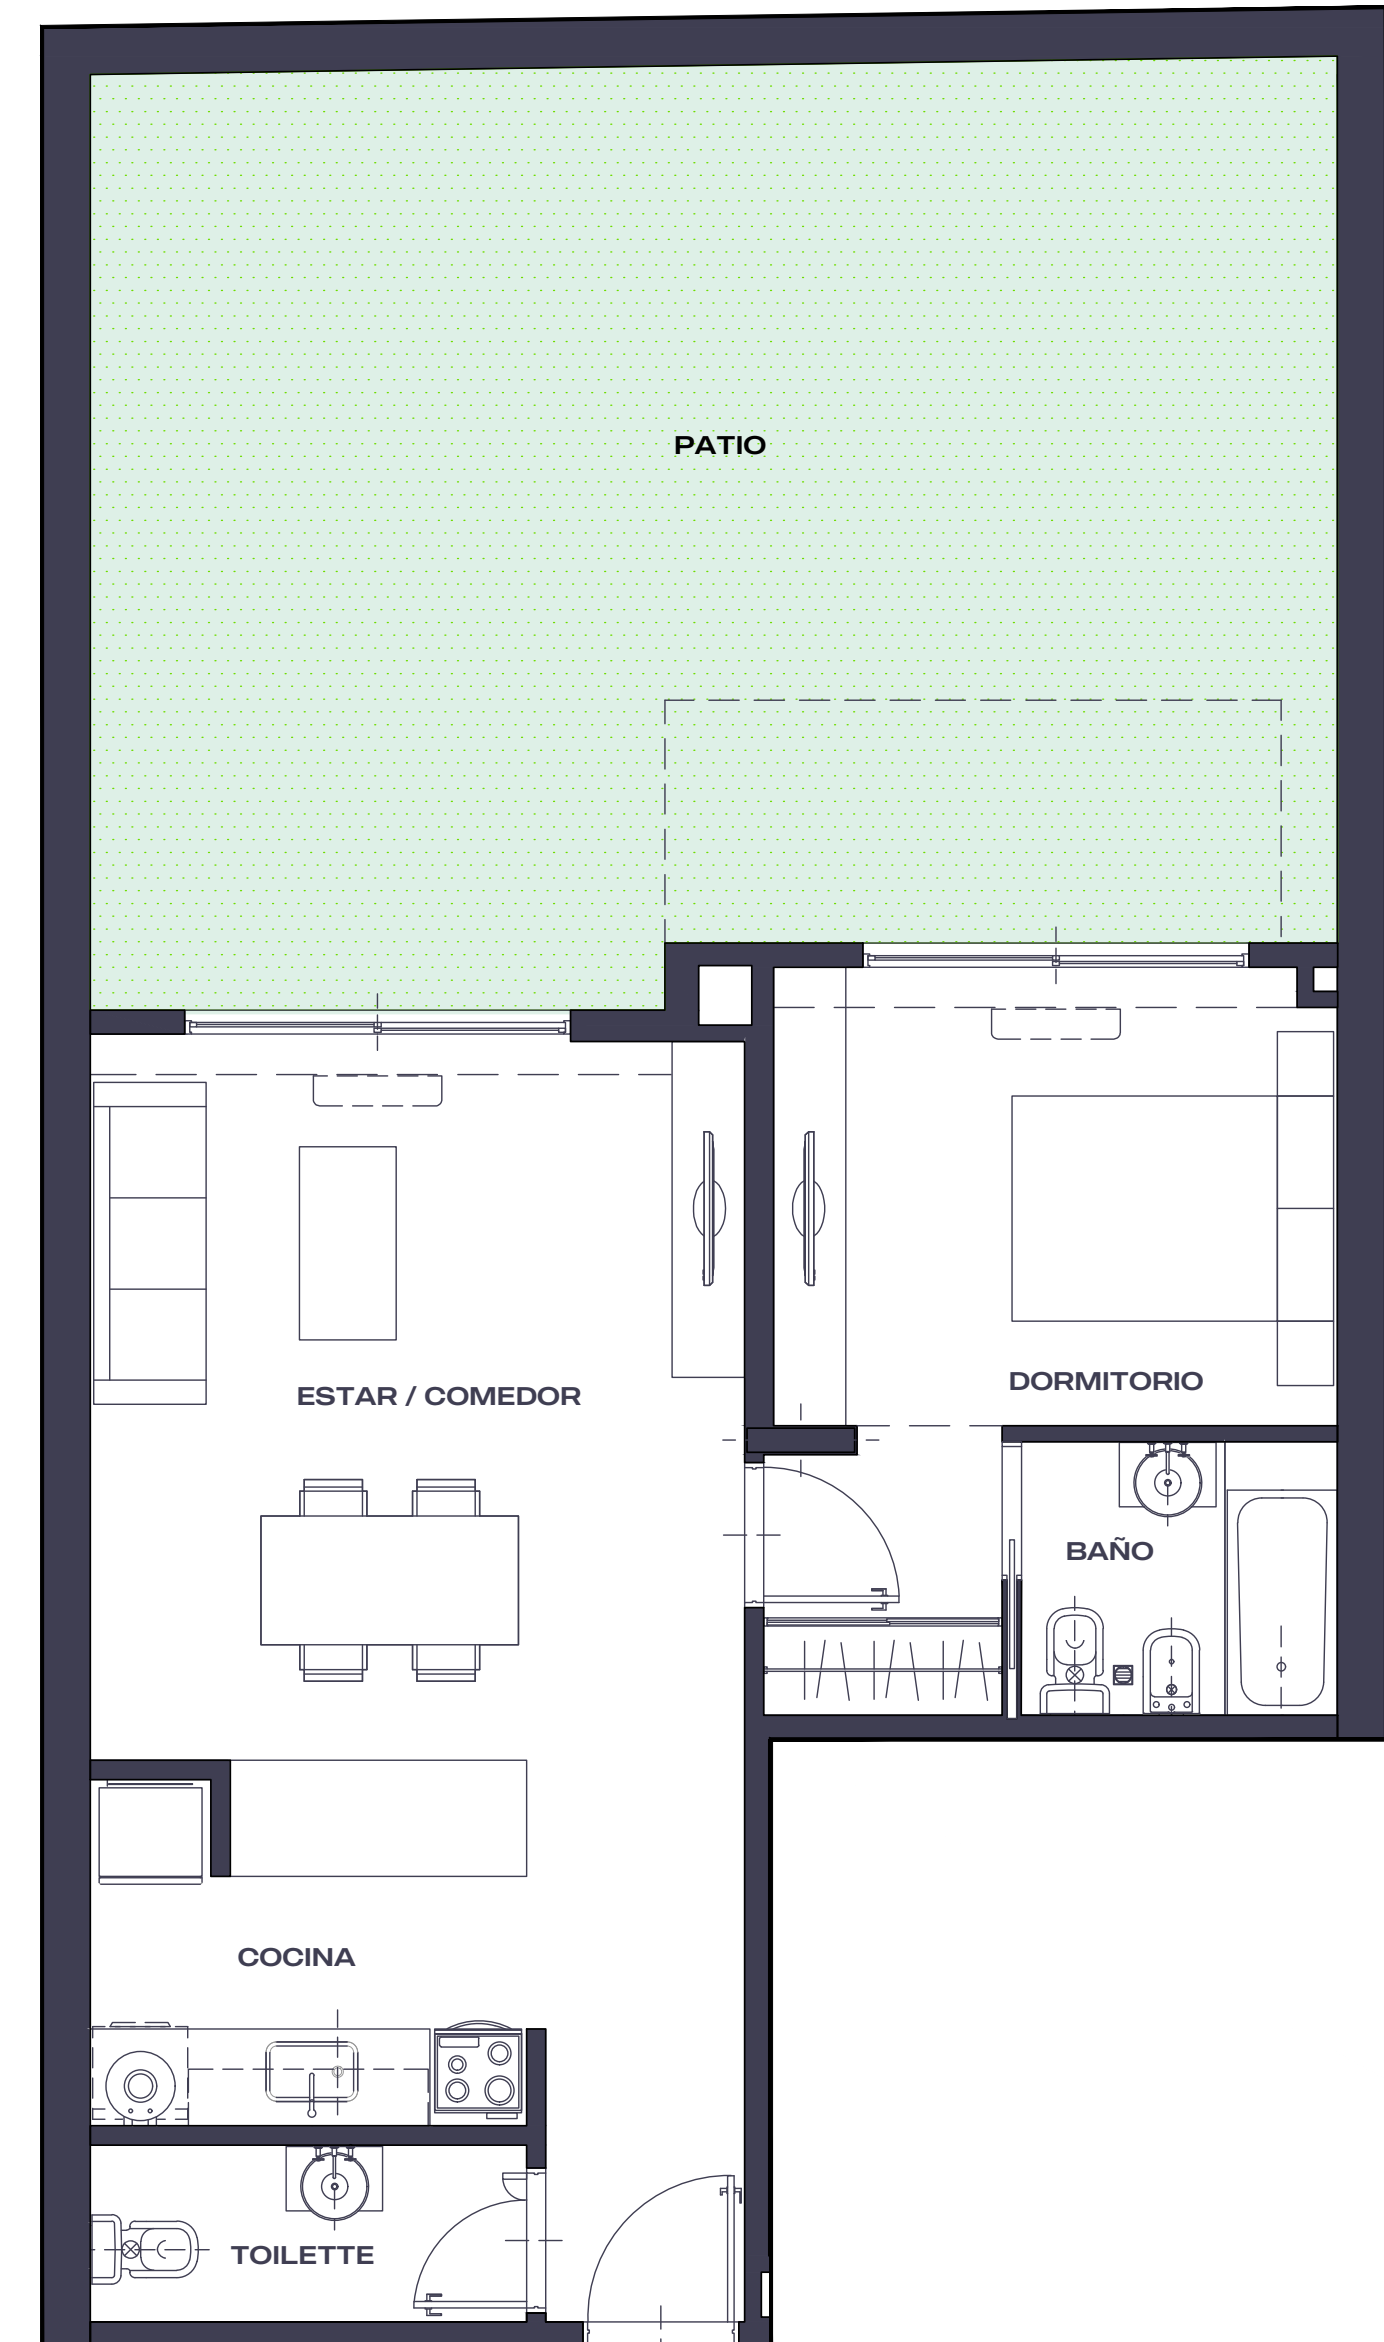

Números Inizia

SUPERFICIE TOTAL DEL PROYECTO

2204m²

CANTIDAD DE PISOS

PB+9

UNIDADES TOTALES

33

LOCAL COMERCIAL

03

UNIDADES

INIZIA

Unidades

Tu vida en equilibrio

DEPTO

PB

Sup. Cubierta: 54,52 m²
Sup. Expansión: 46,53 m²
TOTAL: 101,05 m²

INIZIA

Unidades

Tu vida en equilibrio

DEPTOS

1-7A

Sup. Cubierta: 48,17 m²
Sup. Expansión: 10,58 m²
TOTAL: 58,75 m²

(i) Todos los renders e imágenes de la carpeta de venta se exhiben con fines publicitarios y son a título meramente ilustrativo.

(ii) Los materiales, terminaciones, etc. podrán ser modificados durante el proceso de obra.

INIZIA

Unidades

Tu vida en equilibrio

DEPTOS

1-7B

Sup. Cubierta: 36,05 m²
Sup. Expansión: 4,50 m²
TOTAL: 40,55 m²

(i) Todos los renders e imágenes de la carpeta de venta se exhiben con fines publicitarios y son a título meramente ilustrativo.