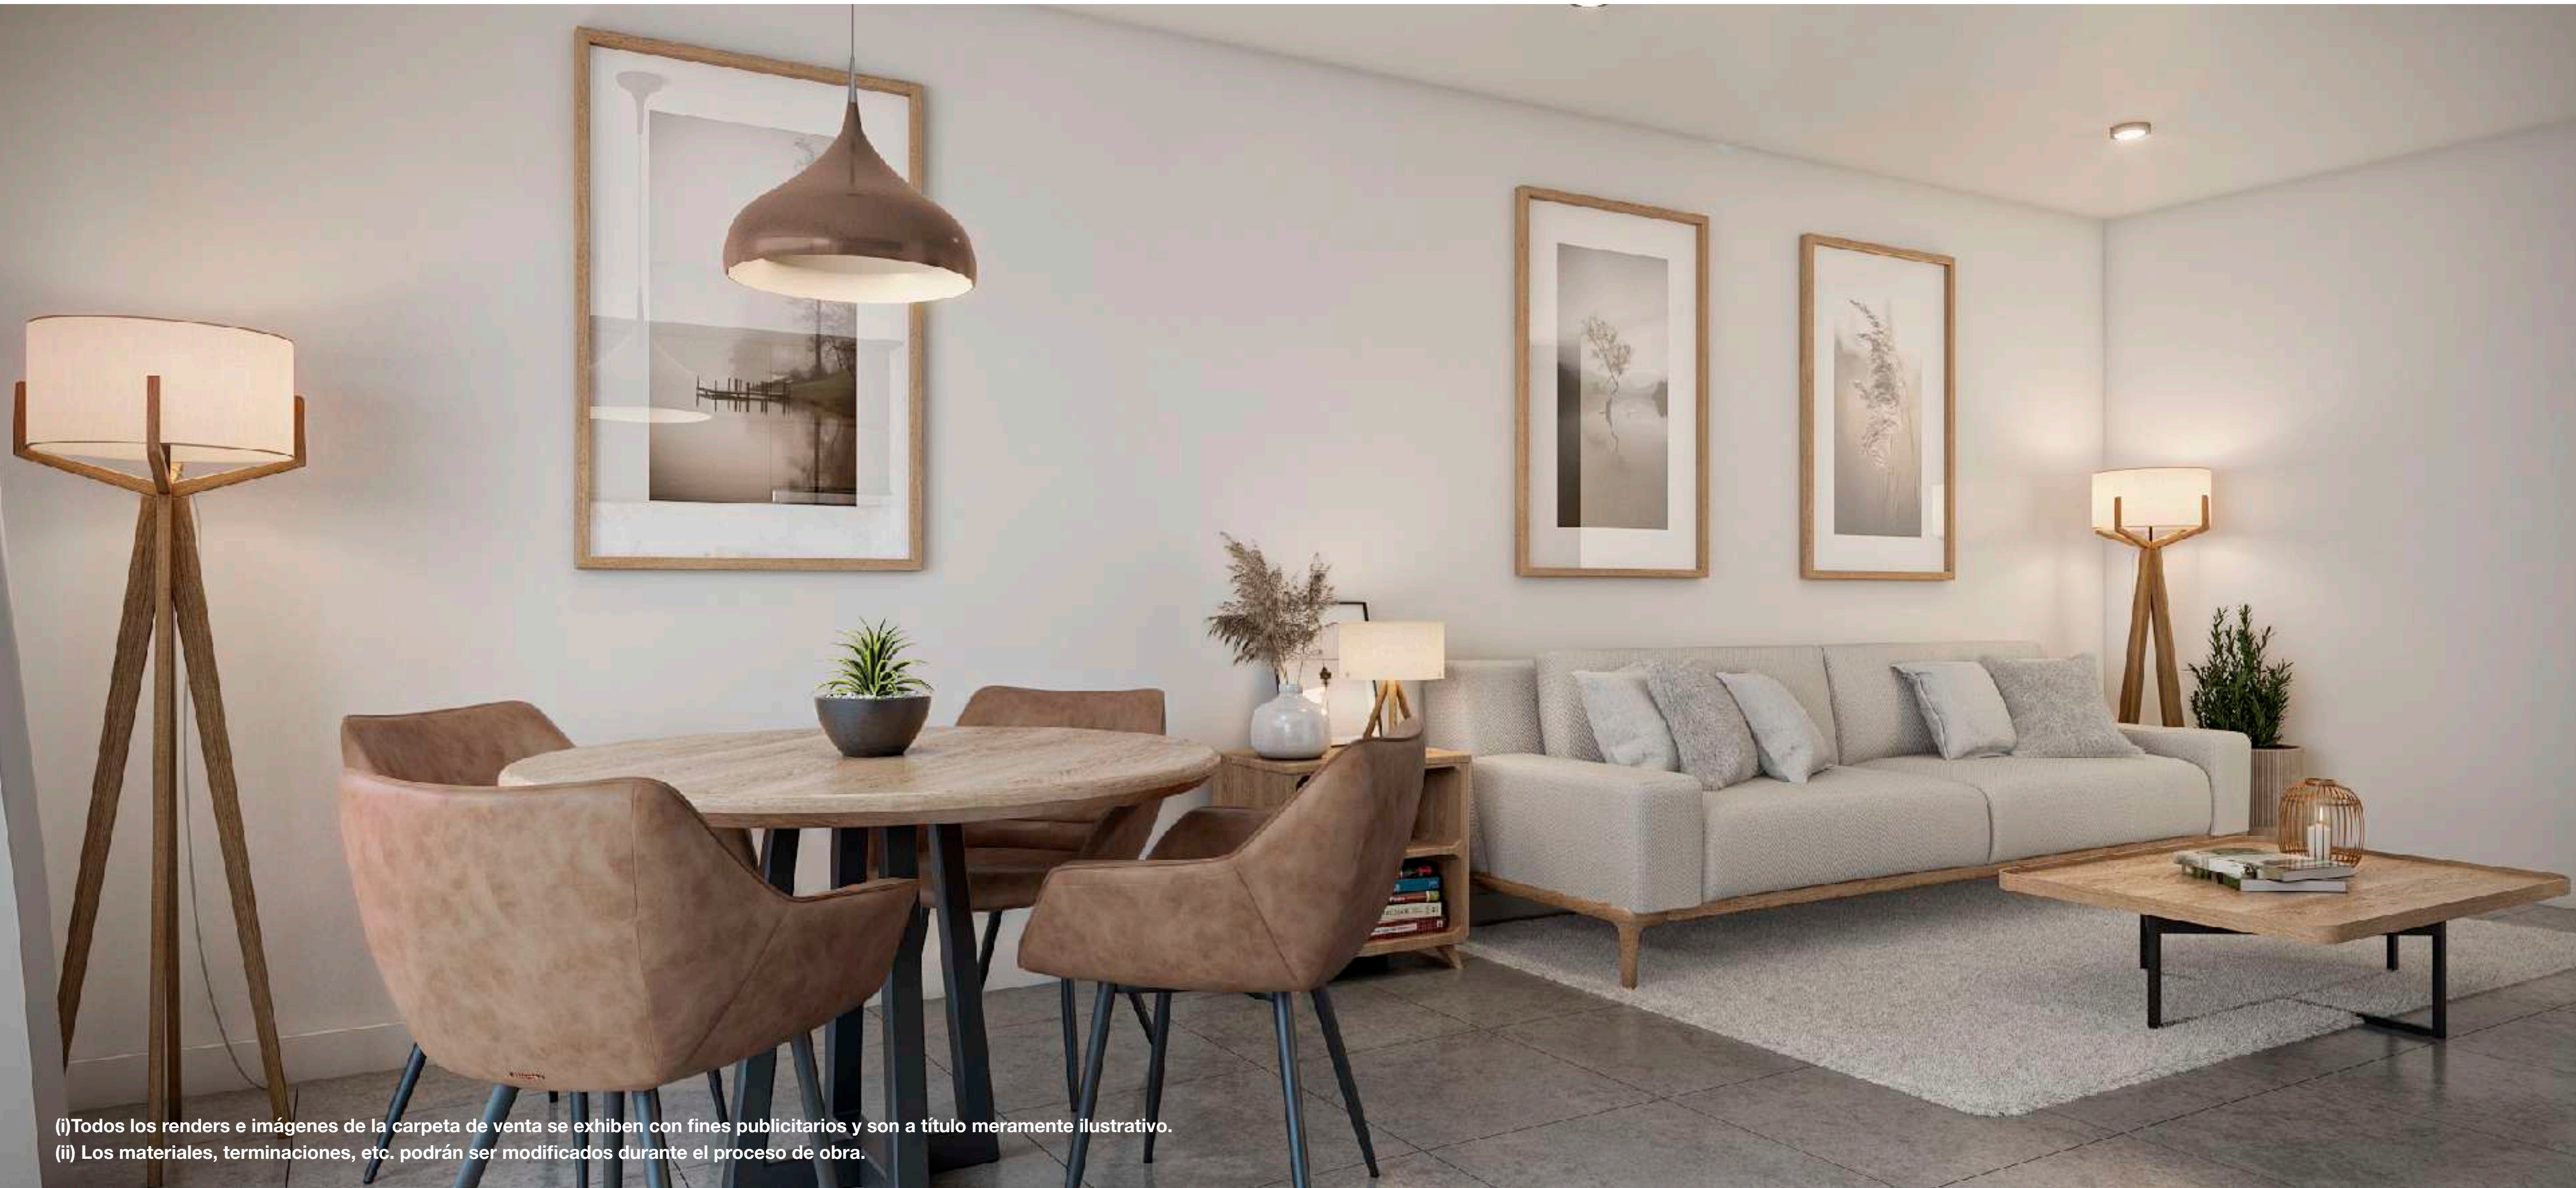

(ii) Los materiales, terminaciones, etc. podrán ser modificados durante el proceso de obra.

INIZIA

Unidades

Tu vida en equilibrio

DEPTO

9A

Sup. Cubierta: 69,32 m²
Sup. Expansión: 30,43 m²
TOTAL: 99,75 m²

(i) Todos los renders e imágenes de la carpeta de venta se exhiben con fines publicitarios y son a título meramente ilustrativo.