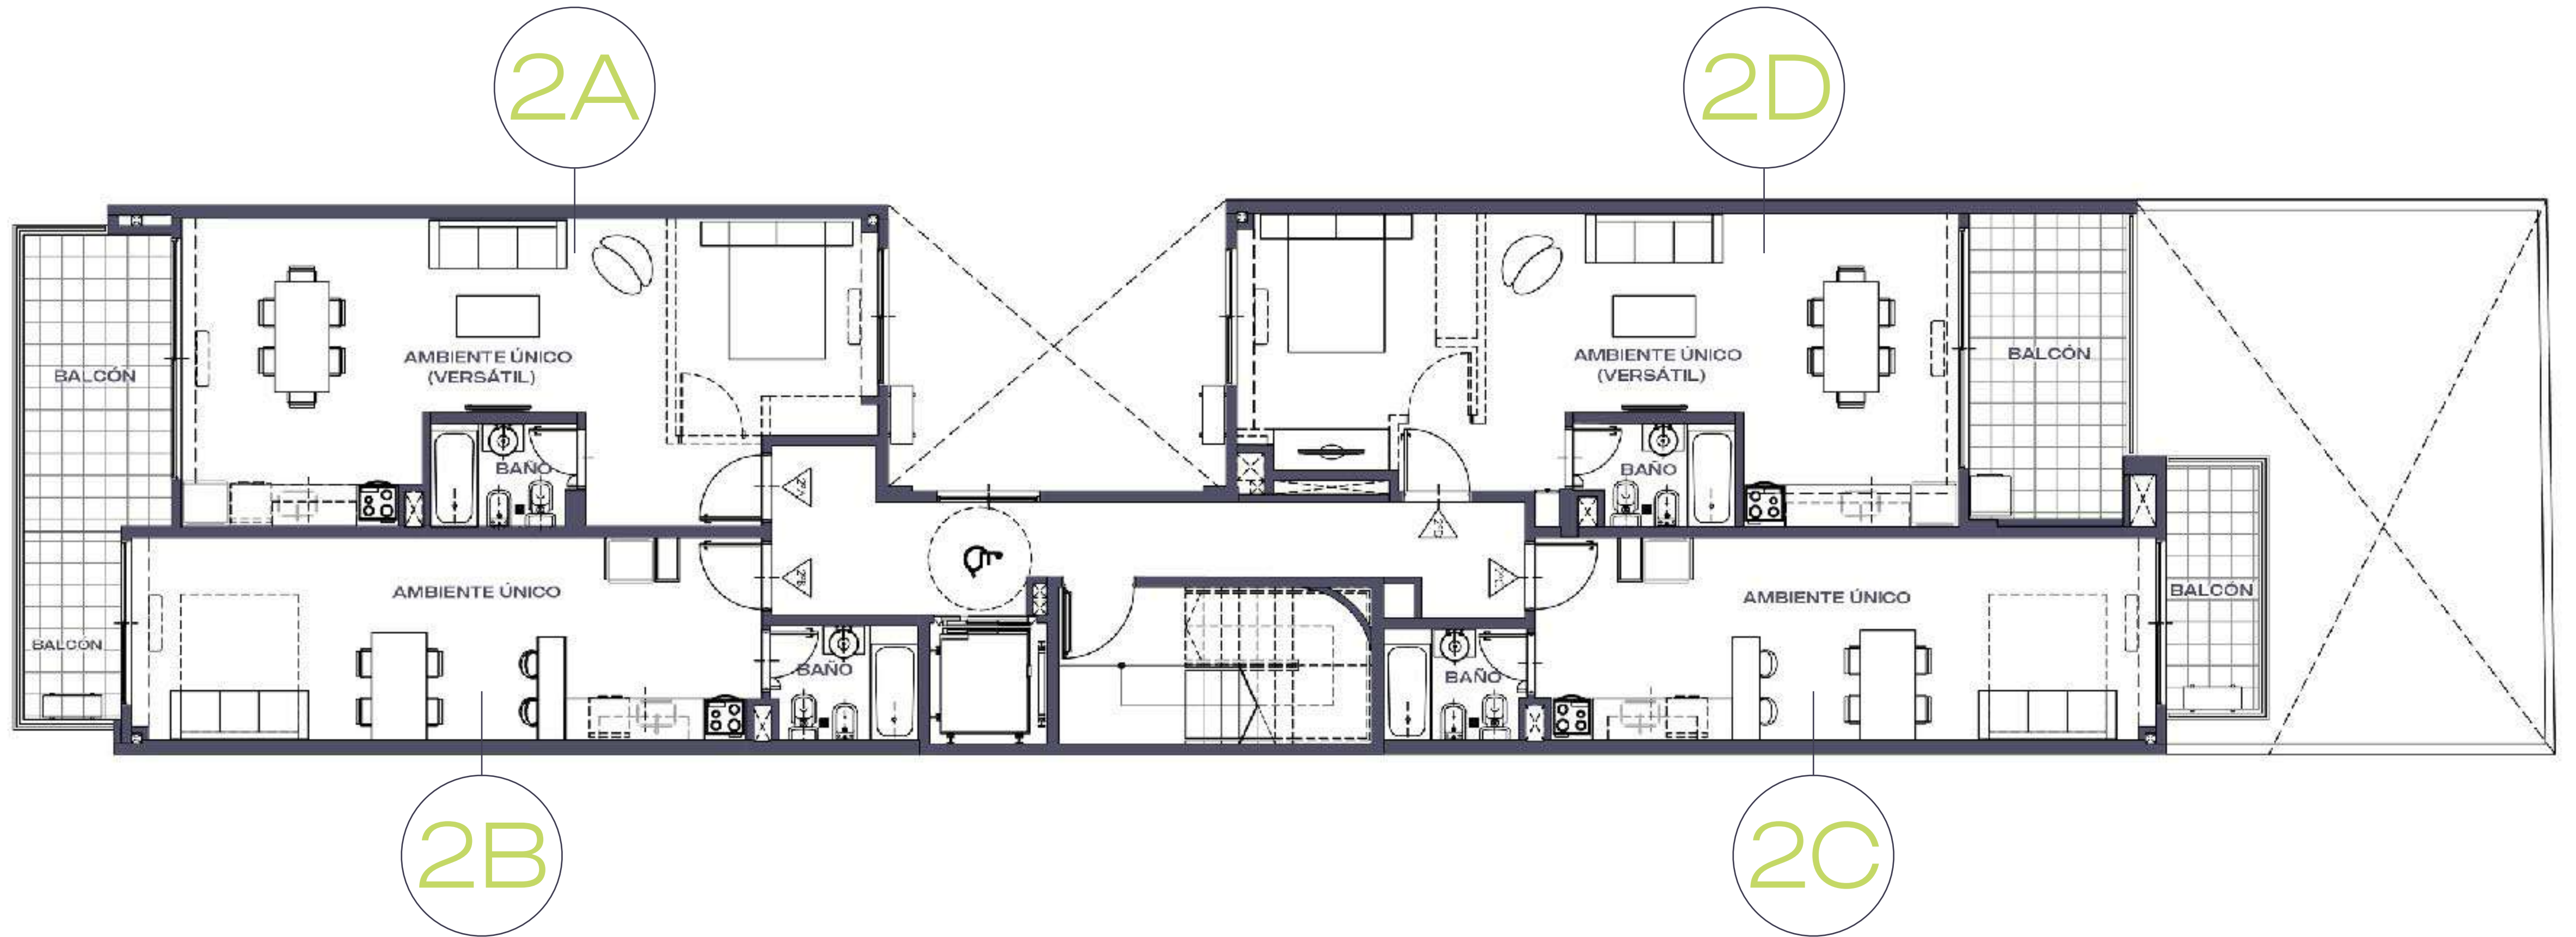

Números Inizia

SUPERFICIE TOTAL DEL PROYECTO

2204m²

CANTIDAD DE PISOS

PB+9

UNIDADES TOTALES

33

LOCAL COMERCIAL

1

Planta Baia

1er PISO

Proyecto

La conexión
con el otro,
**en un espacio
inigualable.**

INIZIA

Planta Tipo

8A