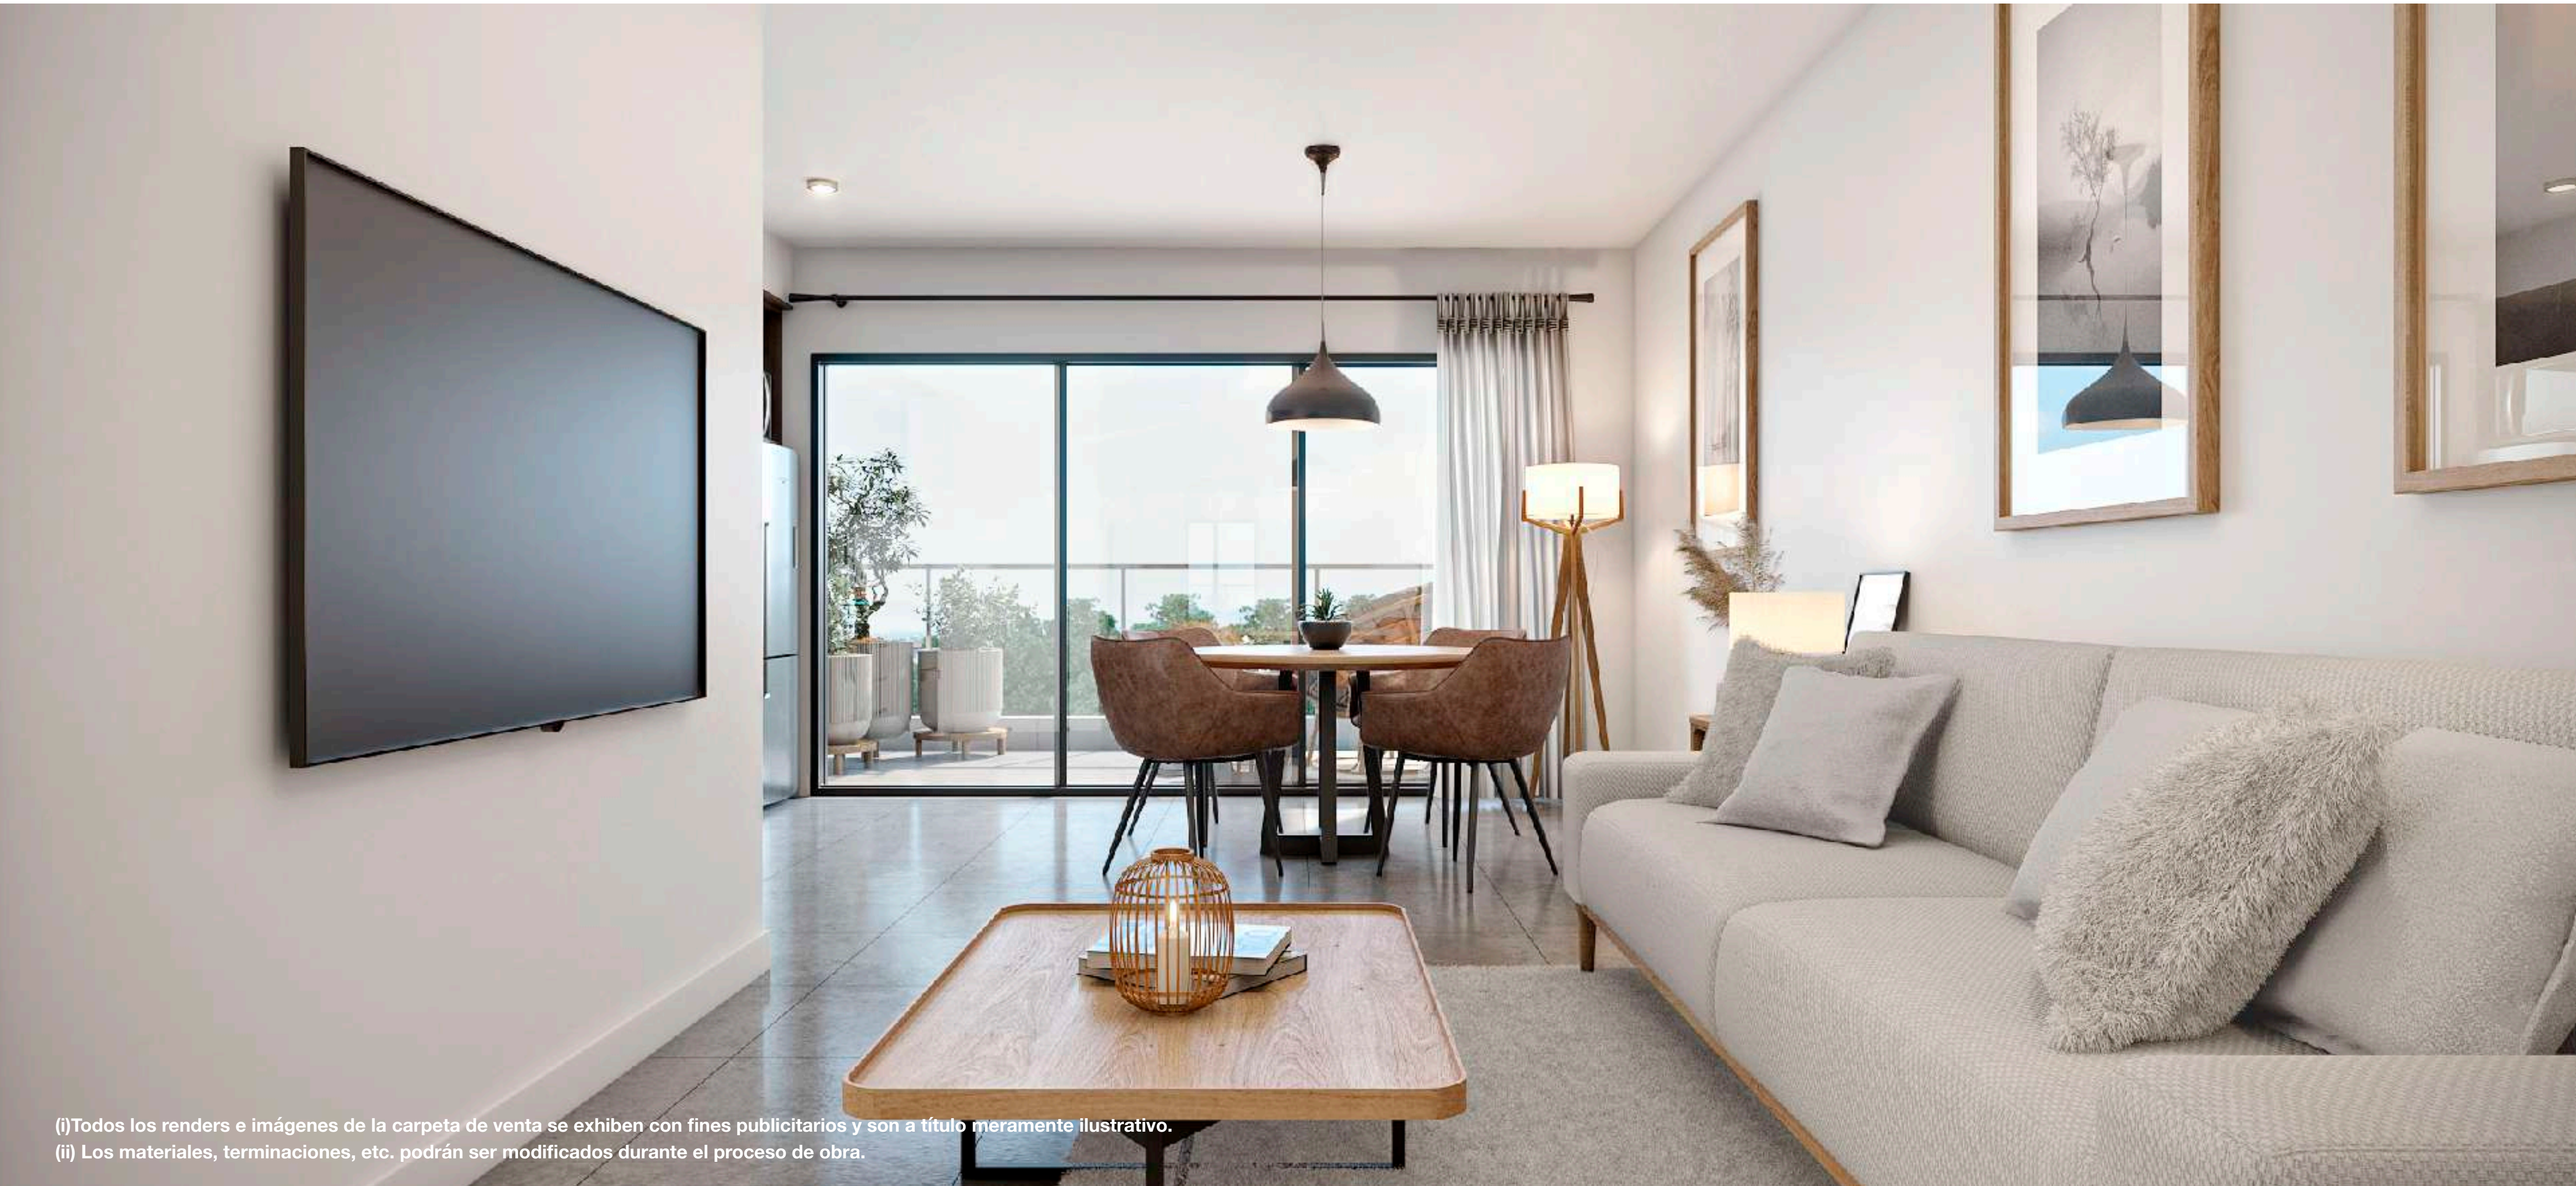

(ii) Los materiales, terminaciones, etc. podrán ser modificados durante el proceso de obra.

INIZIA

Unidades

Tu vida en equilibrio

DEPTOS

1-80C

Sup. Cubierta: 35,15 m²
Sup. Expansión: 5,90 m²
TOTAL: 41,05 m²