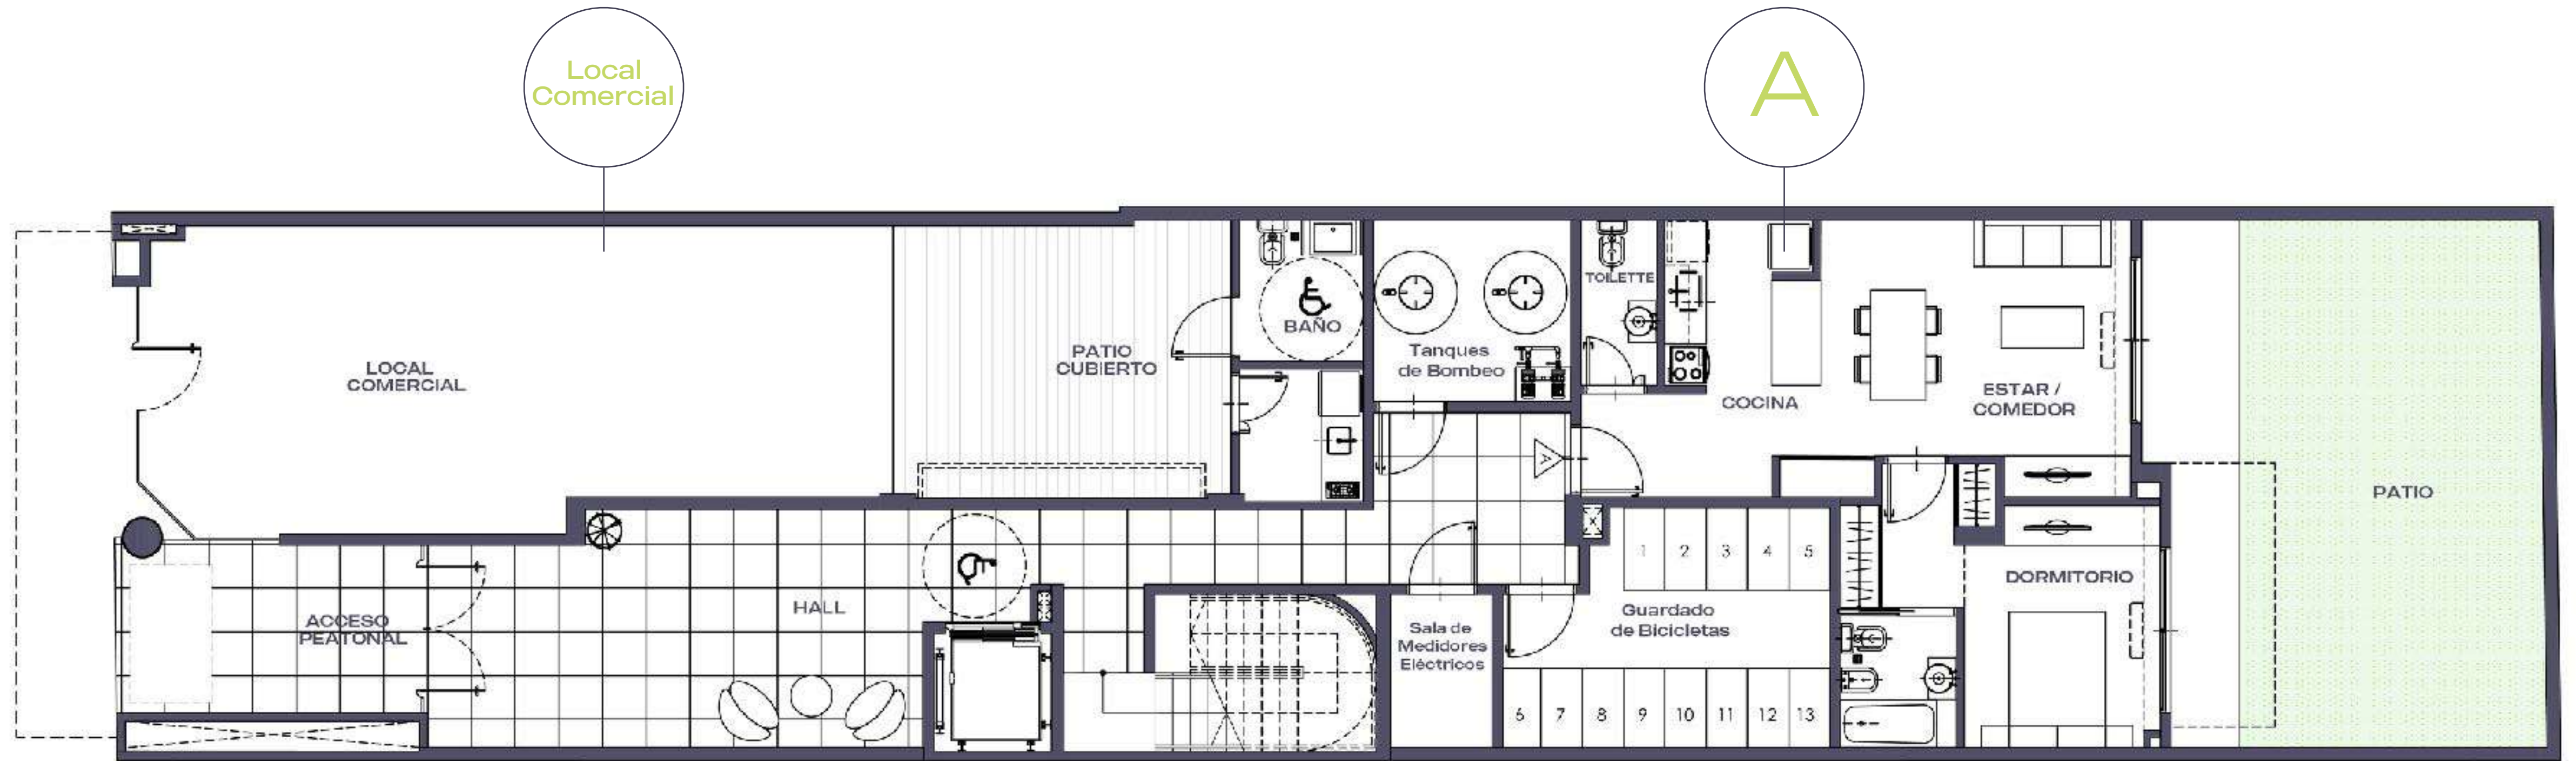

Números Inizia

SUPERFICIE TOTAL DEL PROYECTO

2204m²

CANTIDAD DE PISOS

PB+9

UNIDADES TOTALES

33

LOCAL COMERCIAL

1

Planta Baia

1er PISO

Proyecto

La conexión
con el otro,
**en un espacio
inigualable.**

INIZIA

Planta Tipo

8A