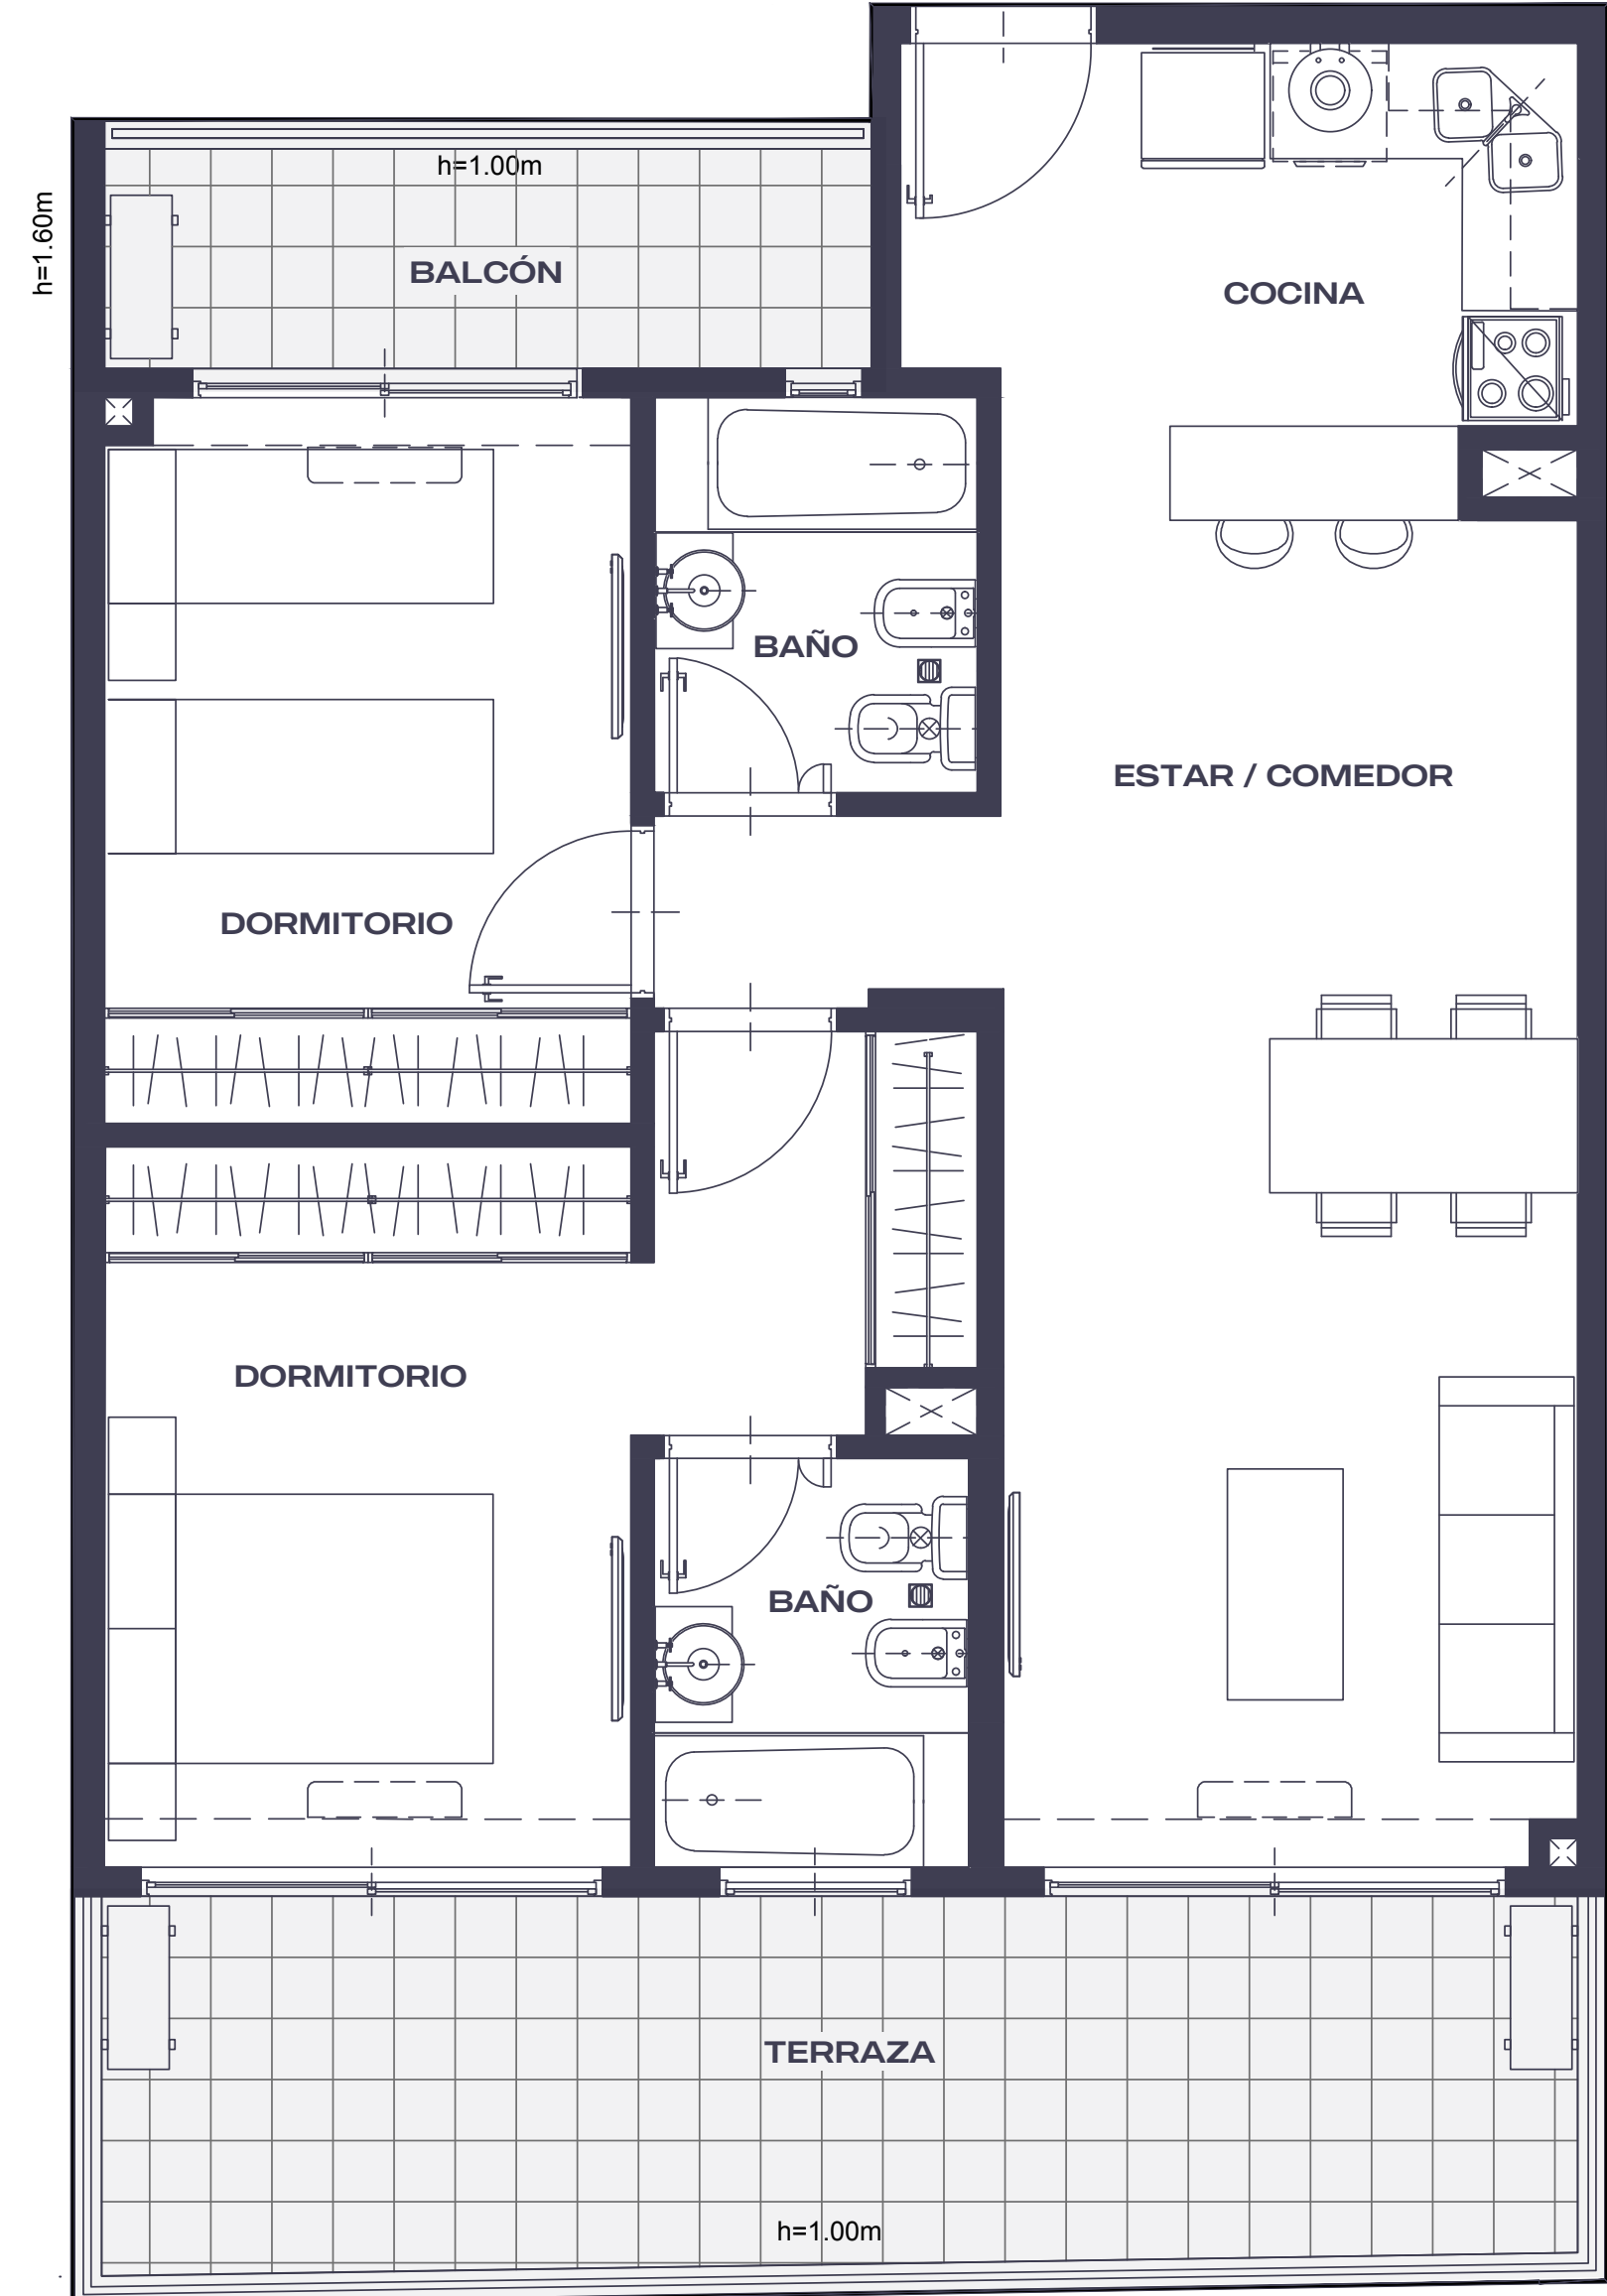

INIZIA

Unidades

Tu vida en equilibrio

DEPTO

8A

Sup. Cubierta: 71,01 m²
Sup. Expansión: 16,62 m²
TOTAL: 87,63 m²

(i) Todos los renders e imágenes de la carpeta de venta se exhiben con fines publicitarios y son a título meramente ilustrativo.

(ii) Los materiales, terminaciones, etc. podrán ser modificados durante el proceso de obra.

INIZIA

Unidades

Tu vida en equilibrio

DEPTO

9A

Sup. Cubierta: 69,32 m²
Sup. Expansión: 30,43 m²
TOTAL: 99,75 m²

(i) Todos los renders e imágenes de la carpeta de venta se exhiben con fines publicitarios y son a título meramente ilustrativo.

(ii) Los materiales, terminaciones, etc. podrán ser modificados durante el proceso de obra.

INIZIA

Unidades

Tu vida en equilibrio

DEPTO

LOCAL COMERCIAL

TOTAL: 83,43 m2

**Tu vida
en equilibrio.**