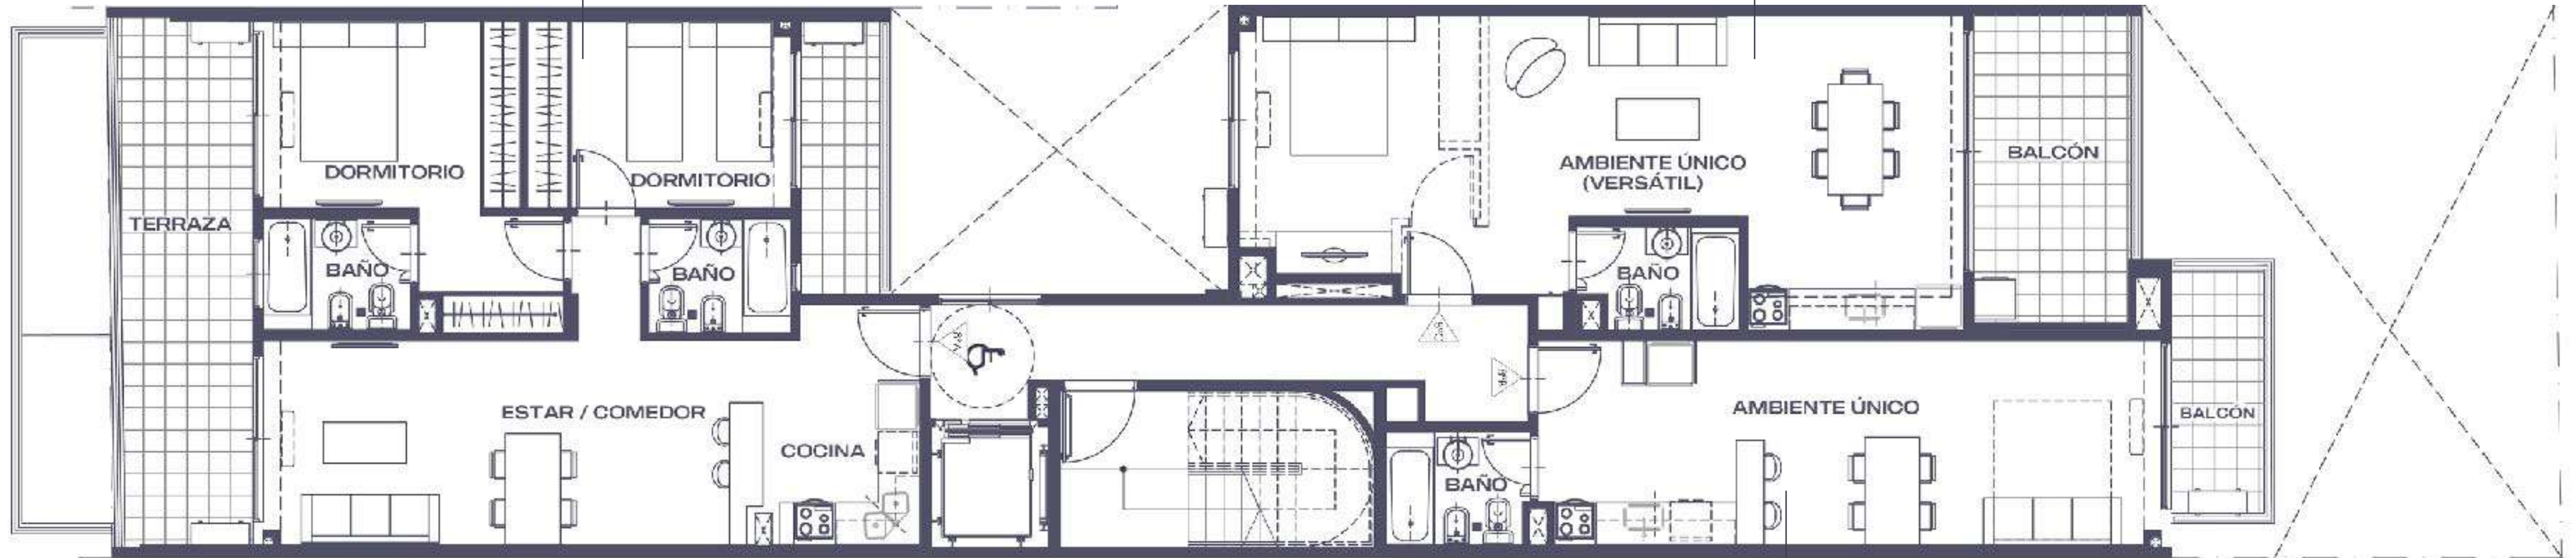

8A

8D

8C

8VO PISO