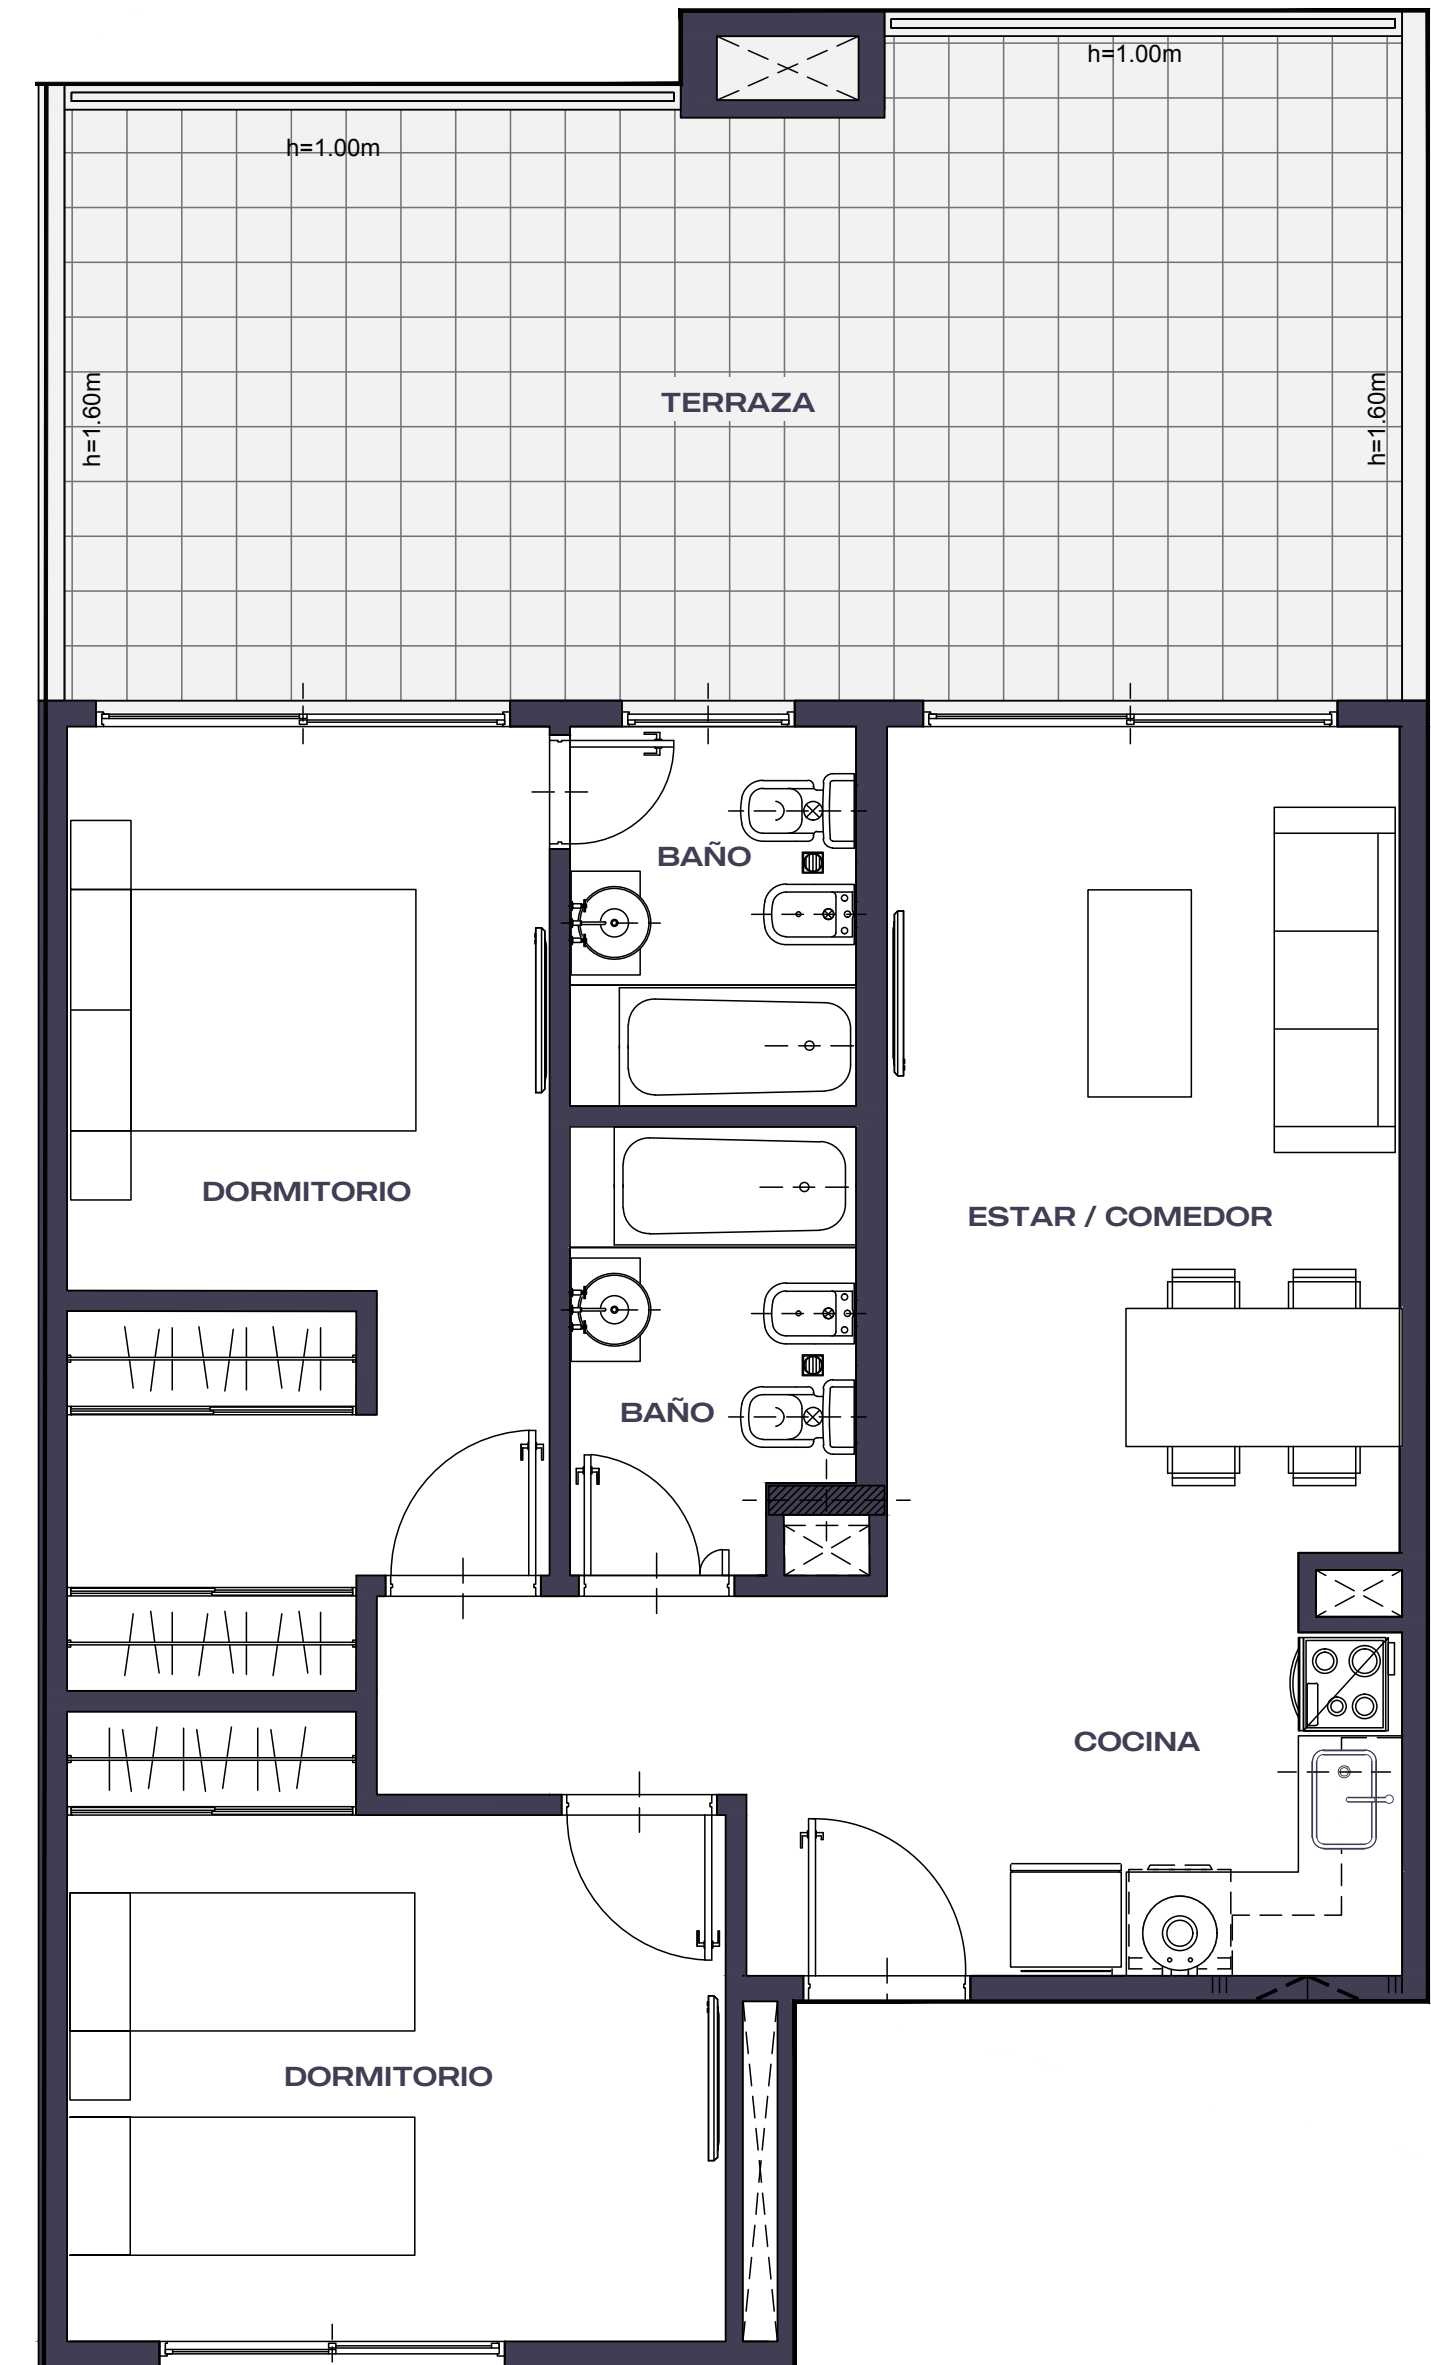

Números Inizia

SUPERFICIE TOTAL DEL PROYECTO

2204m²

CANTIDAD DE PISOS

PB+9

UNIDADES TOTALES

33

LOCAL COMERCIAL

INIZIA

Unidades

Tu vida en equilibrio

DEPTO

8A

Sup. Cubierta: 71,01 m²
Sup. Expansión: 16,62 m²
TOTAL: 87,63 m²

(i) Todos los renders e imágenes de la carpeta de venta se exhiben con fines publicitarios y son a título meramente ilustrativo.

(ii) Los materiales, terminaciones, etc. podrán ser modificados durante el proceso de obra.

INIZIA

Unidades

Tu vida en equilibrio

DEPTO

9A

Sup. Cubierta: 69,32 m²
Sup. Expansión: 30,43 m²
TOTAL: 99,75 m²

(i) Todos los renders e imágenes de la carpeta de venta se exhiben con fines publicitarios y son a título meramente ilustrativo.

(ii) Los materiales, terminaciones, etc. podrán ser modificados durante el proceso de obra.

INIZIA

Unidades

Tu vida en equilibrio

DEPTO

LOCAL COMERCIAL

TOTAL: 83,43 m2

**Tu vida
en equilibrio.**