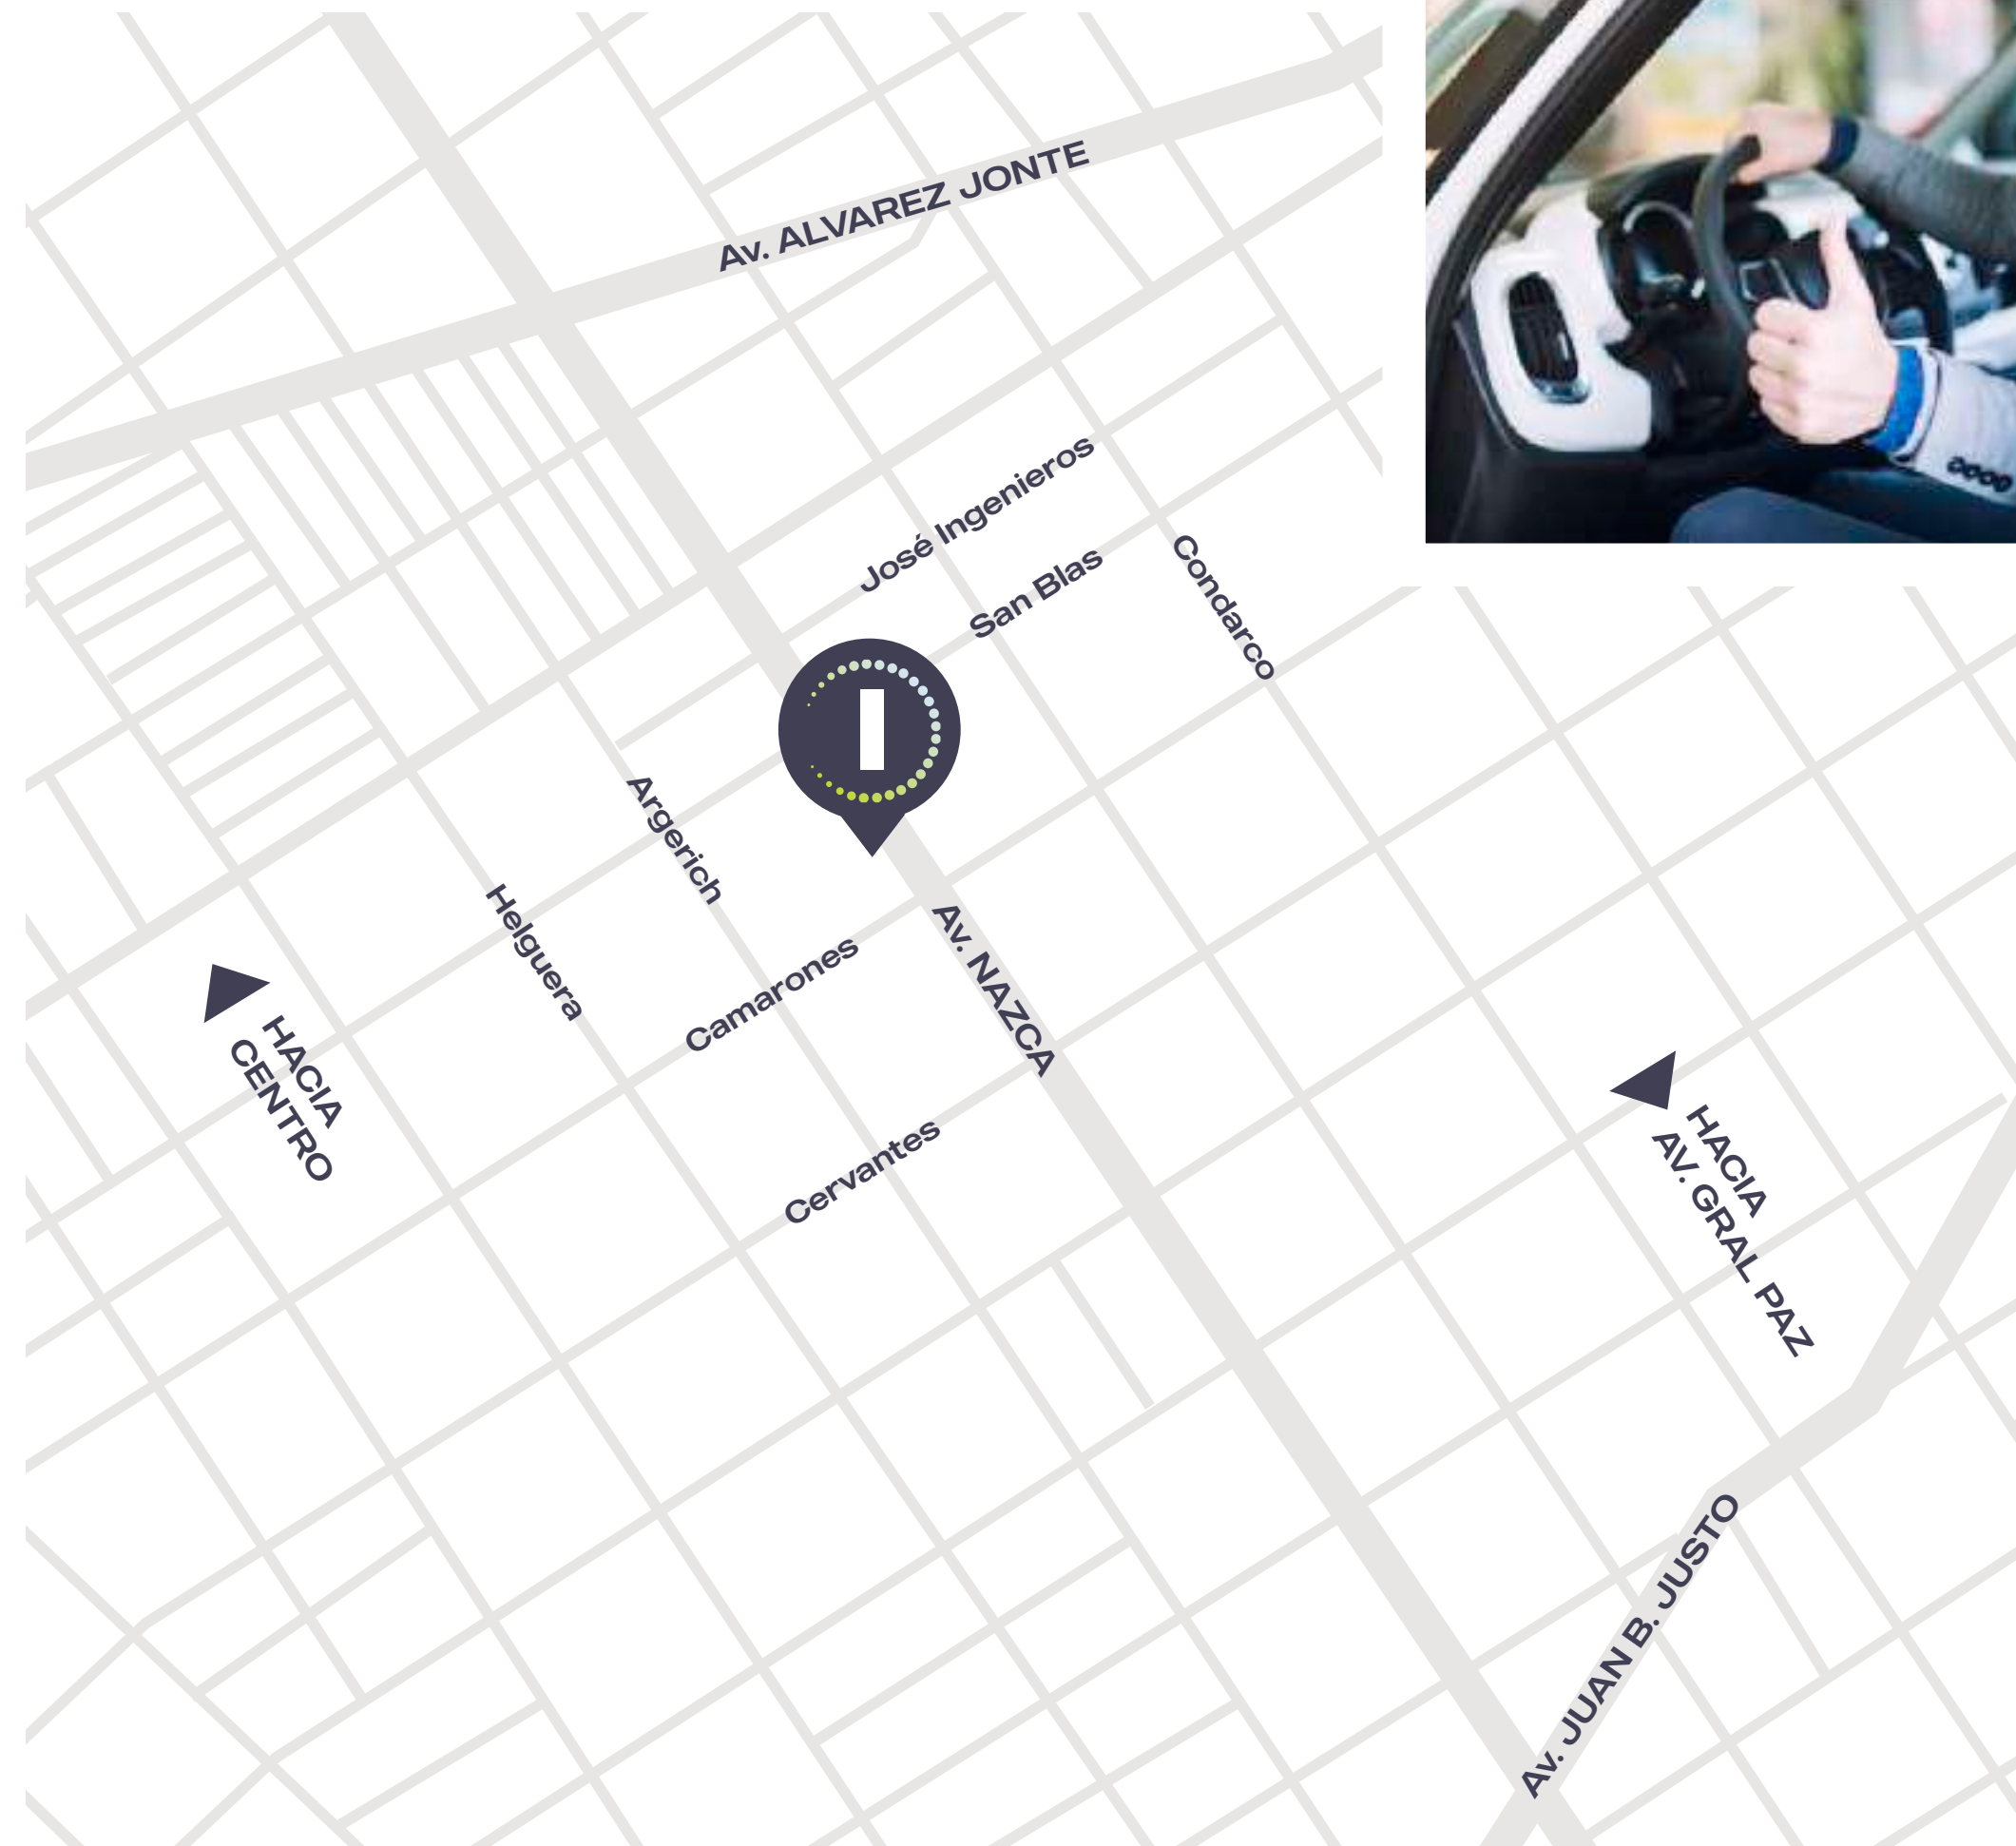

D1

UBICACIÓN

INIZIA

Ubicación

Tu vida en equilibrio

La vida que fluye.

INIZIA se emplaza en el barrio de Villa del Parque, uno de los barrios más accesibles de nuestra ciudad. Cada una de sus calles se conectan directamente con las arterias fundamentales de la capital lo que hace muy fluido el tránsito desde y hacia el barrio. La actividad comercial en las avenidas Nazca y Álvarez Jonte crece sin pausa y aumenta en su diversificación.

Además su prioridad por la ecología, su falta de contaminación sonora **lo hacen uno de los barrios más puros de nuestra ciudad.**

Av. Nazca 1930,
Ciudad Autónoma de Buenos Aires.

2022

PROYECTO

(i) Todos los renders e imágenes de la carpeta de venta se exhiben con fines publicitarios y son a título meramente ilustrativo. (ii) Los materiales, terminaciones, etc. podrán ser modificados durante el proceso de obra.